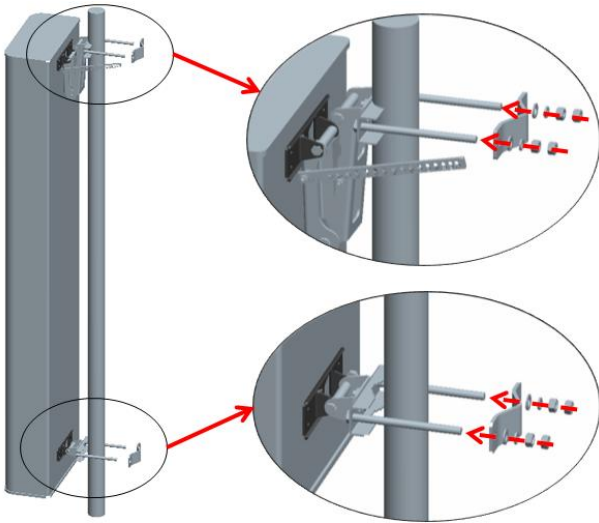

定向双极化电调天线 1710-2170MHZ

天线技术指标 18dBi 65°

电气指标		
型号	XHD1721-181400120	
频率范围	1710-1880/1920-2170 MHz	
增益	18dBi	
半功率波瓣宽度	Hor: 68 Vor7.5/Hor;65 Vor;6.5	
驻波比	≤1.5	
隔离度	≥30	
前后比	26	
阻抗	50Ω	
极化方式	±45° / ±45°	
最大功率	300w	
接头型号	2×7/16DIN female	
防雷保护	直流接地	
机械指标		
尺寸	1400×160×120mm	
包装尺寸	Based on actual packaging	
重量	≤5.8kg	
天线外罩材料	UPVC	
天线外罩颜色	白色	
环境温度	-40~+60	
支撑杆直径	φ 50~φ 115	
		
H-Plane		
		
V-Plane		
产品实物图片		

安装方式

a 安装支架

b 安装天线

c 调节机械下倾角