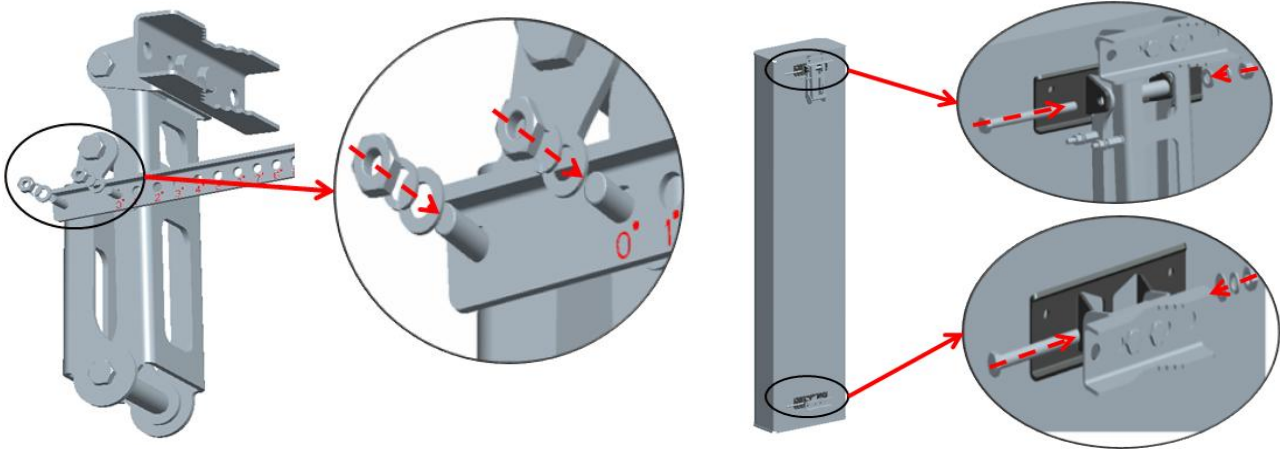

定向双极化电调天线 1710-2170MHZ

天线技术指标 18dBi 65°

电气指标		
型号	XHD1721-181400120	
频率范围	1710-1880/1920-2170 MHz	
增益	18dBi	
半功率波瓣宽度	Hor: 68 Vor7.5/Hor;65 Vor;6.5	
驻波比	≤1.5	
隔离度	≥30	
前后比	26	
阻抗	50Ω	
极化方式	±45° / ±45°	
最大功率	300w	
接头型号	2×7/16DIN female	
防雷保护	直流接地	
机械指标		
尺寸	1400×160×120mm	
包装尺寸	Based on actual packaging	
重量	≤5.8kg	
天线外罩材料	UPVC	
天线外罩颜色	白色	
环境温度	-40~+60	
支撑杆直径	φ 50~φ 115	
		
H-Plane		
		
V-Plane		
产品实物图片		

安装方式

a 安装支架

b 安装天线

c 调节机械下倾角